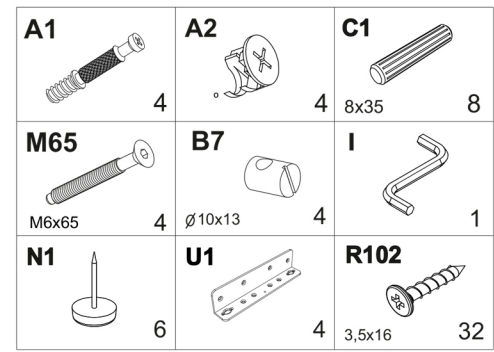

6. K montáži výrobků se doporučuje přibrat kvalifikovaný personál.

Je to důležité! Návod si uschovejte pro případ opětovné montáže nábytku nebo reklamáce. Při reklamaci použijte zápis z návodu.

Kód	Rozměr					balíček
1	120 (120P)	1273	891	32	1	2/2(2/4)
	140 (140P)	1473	891	32	1	2/2(2/4)
	160 (160P)	1673	891	32	1	2/2(2/4)
	180 (180P)	1873	891	32	1	2/2(2/4)
2	120 (120P)	1261	374	32	1	2/2(2/4)
	140 (140P)	1461	374	32	1	2/2(2/4)
	160 (160P)	1661	374	32	1	2/2(2/4)
	180 (180P)	1861	374	32	1	2/2(2/4)
3,4	120,140,160,180 (120P, 140P, 160P, 180P)	2005	225	22	2	1/2

Kód	Rozměr					balíček
129	120P	1266	150	16	1	2/2(2/4)
130	140P	1466	150	16	1	2/2(2/4)
131	160P	1666	150	16	1	2/2(2/4)
132	180P	1866	150	16	1	2/2(2/4)
133,134	120P, 140P, 160P, 180P	600	318	16	2	2/2(2/4)
135,136	120P, 140P, 160P, 180P	600	132	16	2	2/2(2/4)
137,138	120P, 140P, 160P, 180P	300	132	16	2	2/2(2/4)
139,140	120P, 140P, 160P, 180P	300	132	16	2	2/2(2/4)
141,142	120P, 140P, 160P, 180P	270	148	16	2	2/2(2/4)