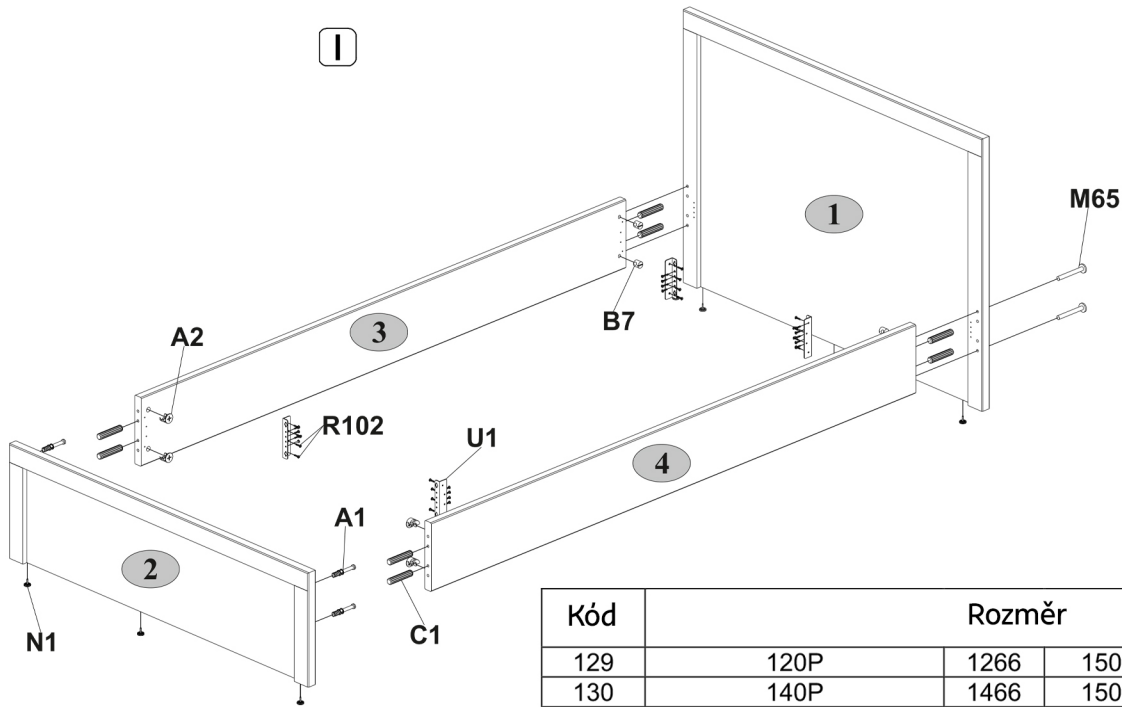

6. K montáži výrobků se doporučuje přibrat kvalifikovaný personál.

Je to důležité! Návod si uschovejte pro případ opětovné montáže nábytku nebo reklamáce. Při reklamaci použijte zápis z návodu.

Kód	Rozměr					balíček
1	120 (120P)	1273	891	32	1	2/2(2/4)
	140 (140P)	1473	891	32	1	2/2(2/4)
	160 (160P)	1673	891	32	1	2/2(2/4)
	180 (180P)	1873	891	32	1	2/2(2/4)
2	120 (120P)	1261	374	32	1	2/2(2/4)
	140 (140P)	1461	374	32	1	2/2(2/4)
	160 (160P)	1661	374	32	1	2/2(2/4)
	180 (180P)	1861	374	32	1	2/2(2/4)
3,4	120,140,160,180 (120P, 140P, 160P, 180P)	2005	225	22	2	1/2

Kód	Rozměr					balíček
129	120P	1266	150	16	1	2/2(2/4)
130	140P	1466	150	16	1	2/2(2/4)
131	160P	1666	150	16	1	2/2(2/4)
132	180P	1866	150	16	1	2/2(2/4)
133,134	120P, 140P, 160P, 180P	600	318	16	2	2/2(2/4)
135,136	120P, 140P, 160P, 180P	600	132	16	2	2/2(2/4)
137,138	120P, 140P, 160P, 180P	300	132	16	2	2/2(2/4)
139,140	120P, 140P, 160P, 180P	300	132	16	2	2/2(2/4)
141,142	120P, 140P, 160P, 180P	270	148	16	2	2/2(2/4)